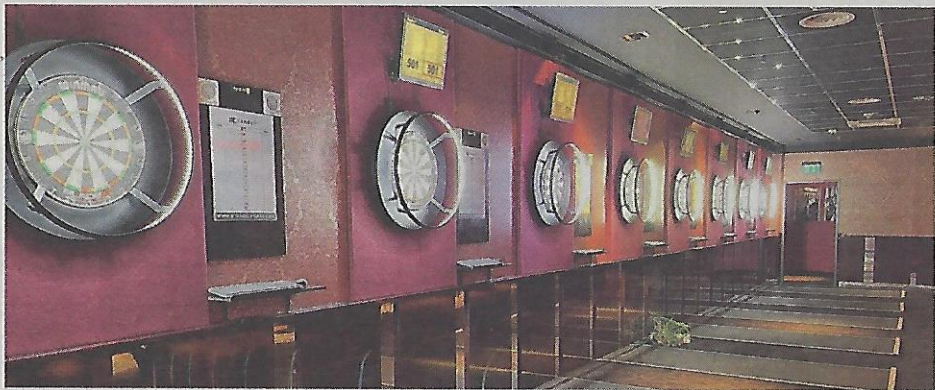

Darten im Stardust

Neue Spielstätte für den SDC

ERDING · Zum Jahresende 2021 gab der Pächter des »Klösterl« sein Lokal auf, das somit als Spielstätte für den Steeldart Club Erding e.V. nicht mehr zur Verfügung stand.

Nach Prüfung zahlreicher Angebote entschieden sich die Darter letztlich für den Stardust Spielsalon am Rennweg 57 in Erding, wo die Anlage auf acht Boards erweitert werden konnte. Der Verein hat derzeit knapp 50 Mitglie-

der zwischen 12 und 67 Jahren, im Ligabetrieb des Oberbayerischen Dartverbandes (OBDV) befinden sich aktuell drei Mannschaften. Interessierte sind gerne immer donnerstags um 19 Uhr beim Training willkommen. Weitere Informationen auch unter www.sdc-erding.de.

Die Saison geht für den SDC-Erding e.V. erfolgreich weiter. Am letzten Spieltag siegten die zweite und die dritte Mannschaft daheim. Bei der

zweiten Mannschaft waren die Steel Rebels aus Pfaffenhofen zu Gast. Nach der ersten Hälfte lag der SDC noch mit 4:5 zurück.

Erst im letzten Doppel konnte man sich mit 10:8 gegen die Steel Rebels durchsetzen. Die dritte Mannschaft war erfolgreicher. Sie besiegten den DC Emmering mit 12:6. Marcel Wiegert und Teamkapitain Thomas Schneider gewannen alle vier Spiele. Die erste Mannschaft hatte spielfrei.

Ein wahres Prunkstück, die Boardanlage!

Foto: SDC Erding e.V.